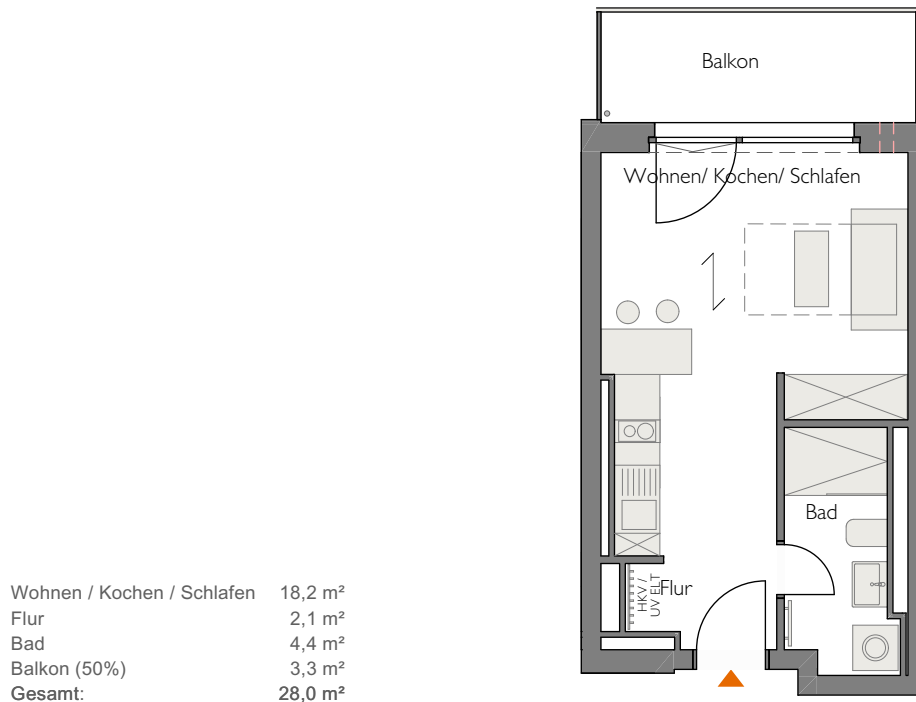

Haus 1, 2.Obergeschoss, WE 26, 1 Zimmer mit 28,0 m<sup>2</sup>

Legende:

-  Dreh-/ Kippfenster
-  abgehängte Decke
-  Parkettverlegerichtung
-  Außenwand- Luftdurchlass

Lage im Quartier

Lage im Objekt

Hofsicht