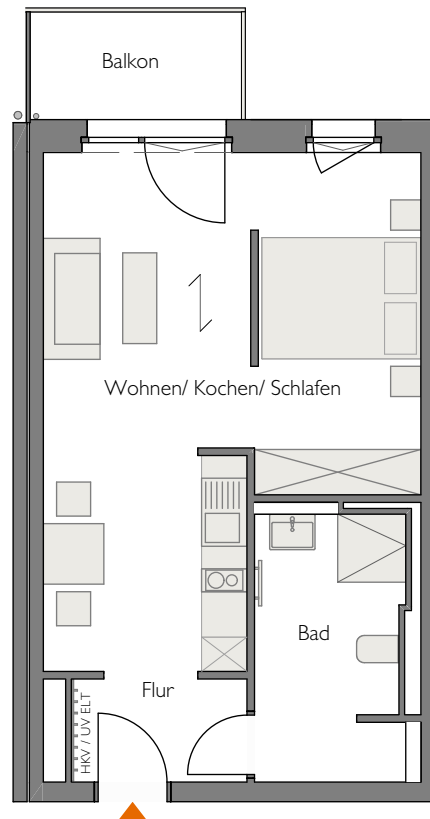

Haus 1, 2.Obergeschoss, WE 24, 1 Zimmer mit 41,3 m², barrierefrei

Wohnen / Kochen / Schlafen	28,7 m ²
Flur	3,2 m ²
Bad	7,2 m ²
Balkon (50%)	2,2 m ²
Gesamt:	41,3 m²

Legende:

-  Dreh-/ Kippfenster
-  abgehängte Decke
-  Parkettverlegerichtung

Lage im Quartier

Lage im Objekt

Ansicht Ost