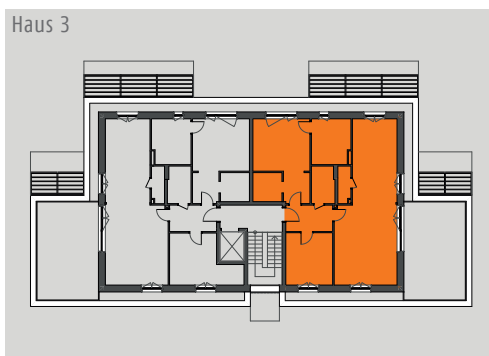

Lage im Objekt