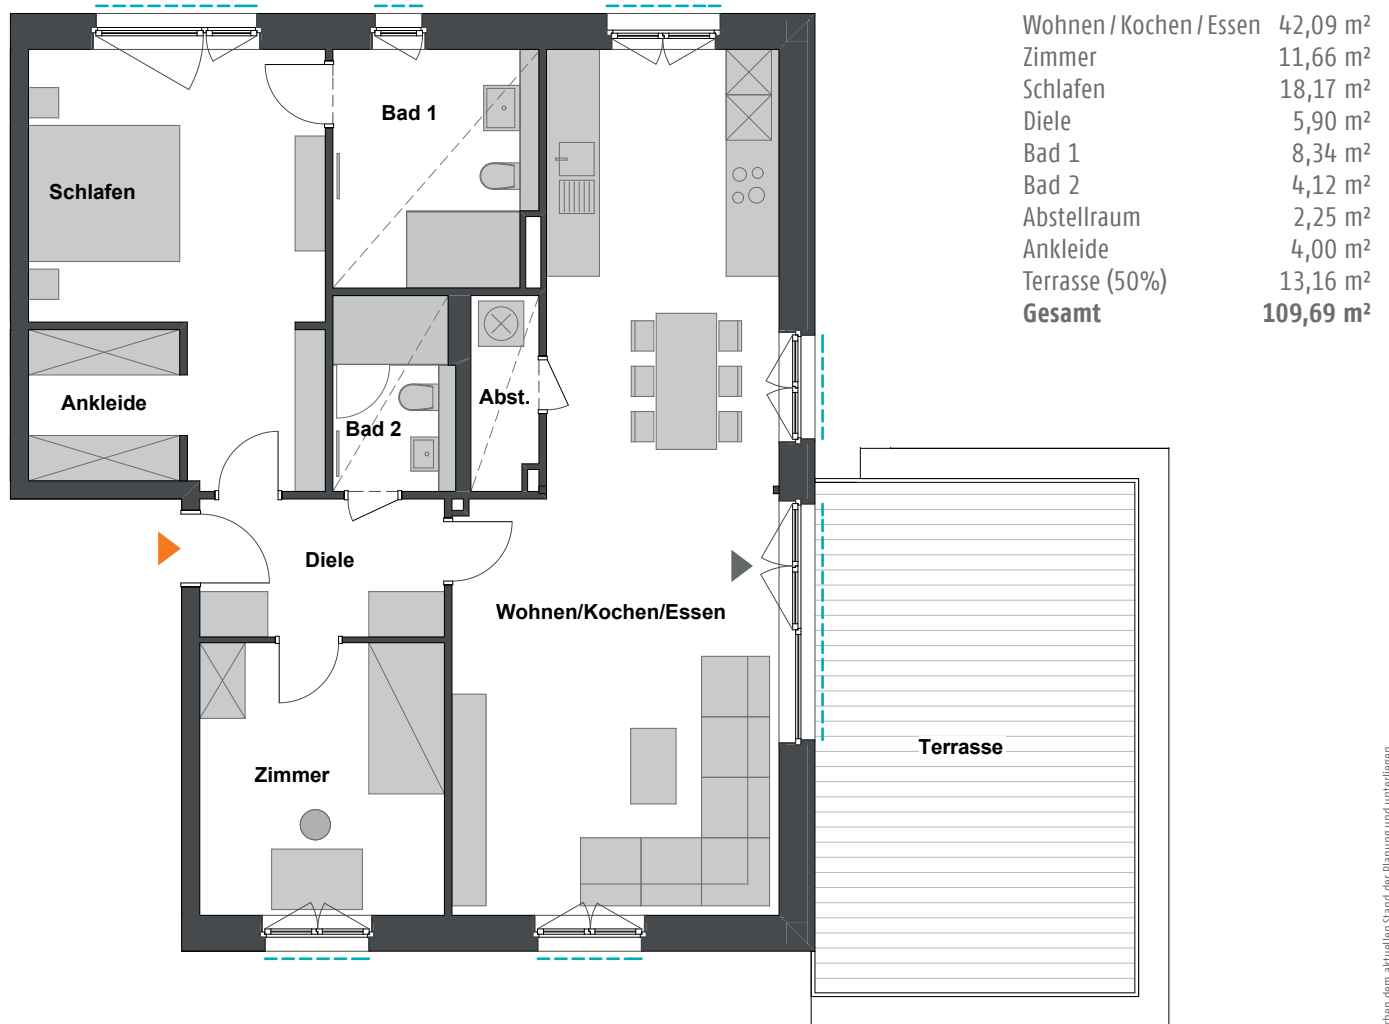

die kompasshäuser

VORABZUG
Stand März 2018

Wohnen
am Wasser
in Berlin-Grünau
NORD *

Haus 3, Staffelgeschoss,
3 Zimmer, 109,69 m², WE 39

Legende:

- abgehängte Decke
- Sonnenschutz Rollladen
- Sonnenschutz Raffstore
2. Rettungsweg