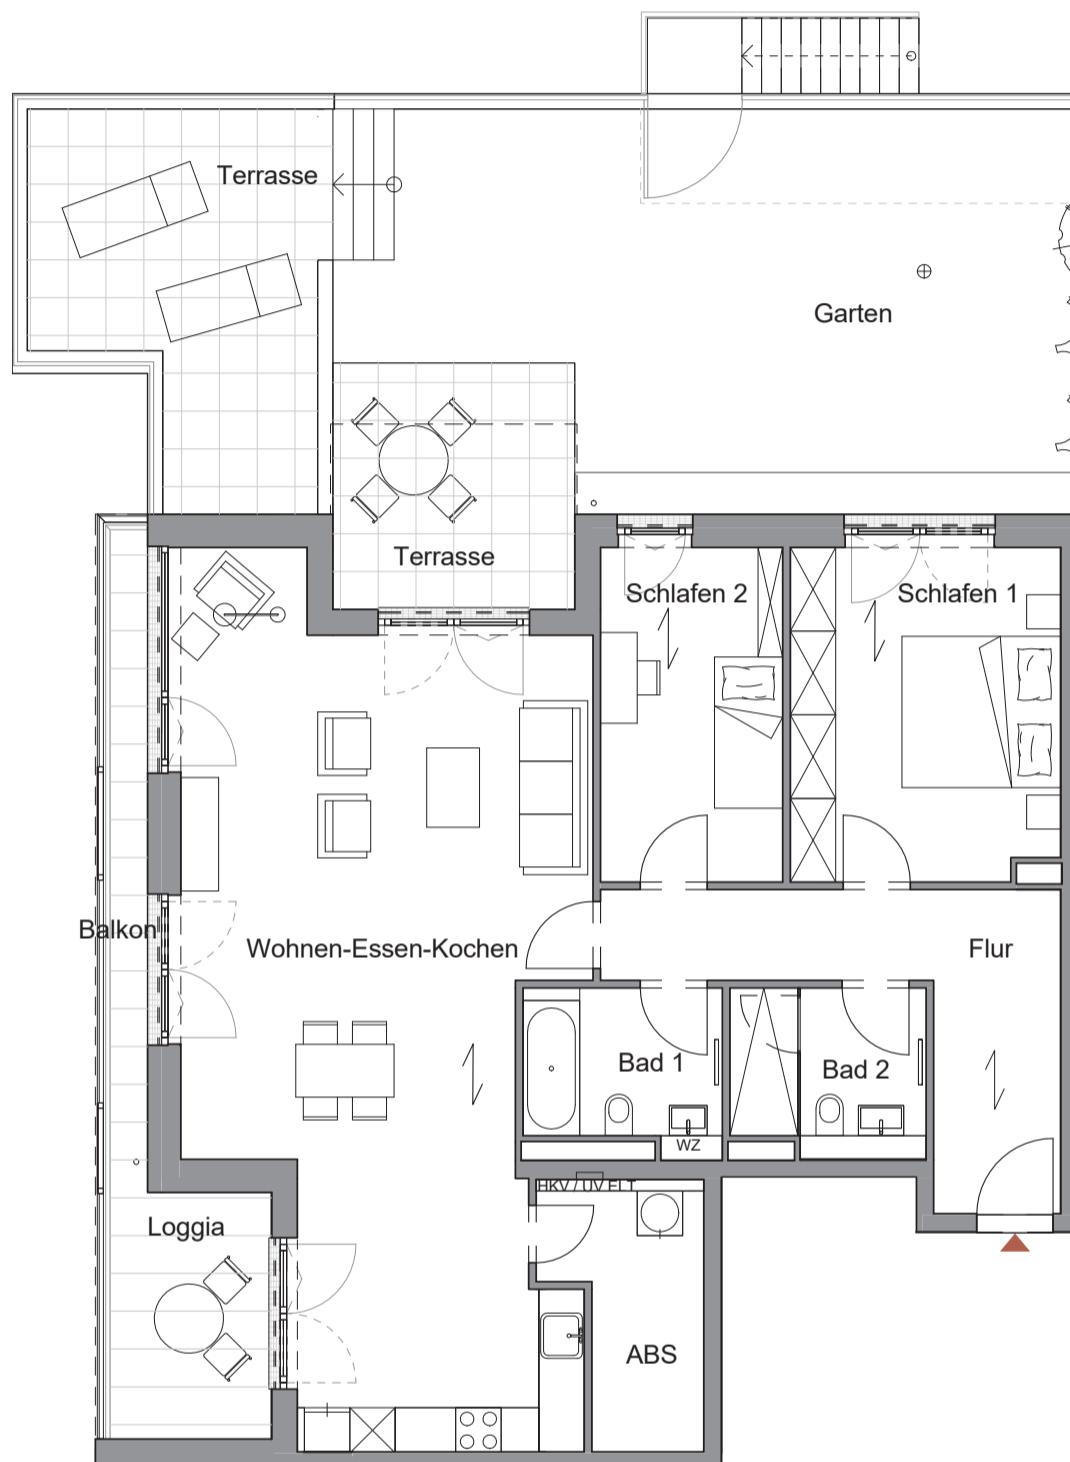

HAUS AN DER DAHME

Wohnen
52° am Wasser
in Berlin-Grünau
NORD *

Erdgeschoss, 3 Zimmer, 118,34 m²
WE 07

Wohnen / Essen / Kochen	52,04 m ²
Schlafen 1	15,94 m ²
Schlafen 2	10,83 m ²
Bad 1	5,40 m ²
Bad 2	5,59 m ²
Flur	12,49 m ²
Abstellraum	6,32 m ²
Loggia (25%)	1,74 m ²
Terrasse 1 (25%)	2,61 m ²
Terrasse 2 (25%)	4,28 m ²
Balkon (25%)	1,10 m ²
Gesamt	118,34 m²
Garten	45,98 m²

Legende:

-  abgehängte Decke
-  Dreh-/Kippfenster
-  Fluchtweg im Garten

Lage im Quartier

Lage im Objekt

Ansicht West