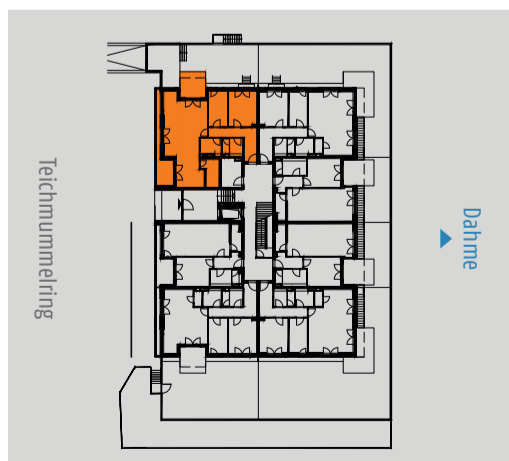

HAUS AN DER DAHME

Wohnen
52° am Wasser
in Berlin-Grünau
NORD *

Erdgeschoss, 3 Zimmer, 118,34 m²
WE 07

Wohnen / Essen / Kochen	52,04 m ²
Schlafen 1	15,94 m ²
Schlafen 2	10,83 m ²
Bad 1	5,40 m ²
Bad 2	5,59 m ²
Flur	12,49 m ²
Abstellraum	6,32 m ²
Loggia (25%)	1,74 m ²
Terrasse 1 (25%)	2,61 m ²
Terrasse 2 (25%)	4,28 m ²
Balkon (25%)	1,10 m ²
Gesamt	118,34 m²
Garten	45,98 m²

Legende:

-  abgehängte Decke
-  Dreh-/Kippfenster
-  Fluchtweg im Garten

Lage im Quartier

Lage im Objekt

Ansicht West