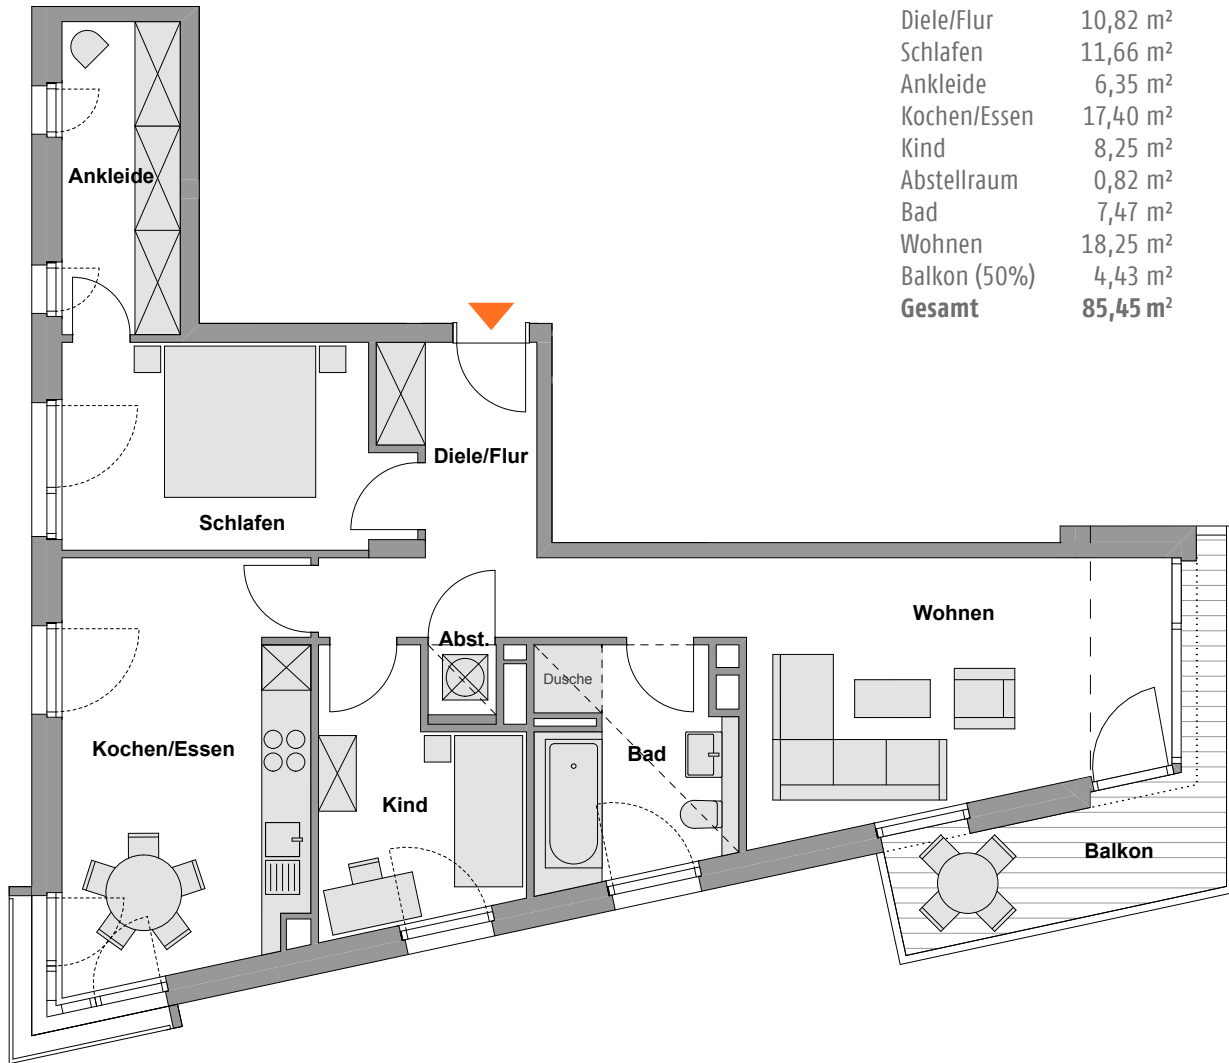

REGATTAHAUS

Wohnen
am Wasser
in Berlin-Grünau
NORD *

2. Obergeschoss

WE 24, 3 Zimmer mit Ankleide, 85,45 m², EUR 345.000,-
(Kaufpreis freibleibend)

Diele/Flur	10,82 m²
Schlafen	11,66 m²
Ankleide	6,35 m²
Kochen/Eszen	17,40 m²
Kind	8,25 m²
Abstellraum	0,82 m²
Bad	7,47 m²
Wohnen	18,25 m²
Balkon (50%)	4,43 m²
Gesamt	85,45 m²

Legende:

- abgehängte Decke
- darüberliegendes Geschoss
- Fenstersturz